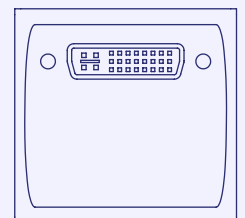

## Data & AV Keystone

Faceplates can be fitted with either 1 or 2 keystones.

Common keystone outlet options below.

USB-A

USB-C

Audio

Data

HDMI

## Custom Options

SVGA Single/ Double

SVGA + Audio

SVGA + Audio + HDMI

DVI Single

DVI Double