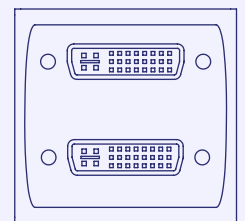

## USB Power

USB-A Single

USB-A Double

USB-A + USB-C

## Data & AV Keystone

Faceplates can be fitted with either 1 or 2 keystones.

Common keystone outlet options below.

USB-A

USB-C

Audio

Data

HDMI

## Custom Options

SVGA Single/ Double

SVGA + Audio

SVGA + Audio + HDMI

DVI Single

DVI Double